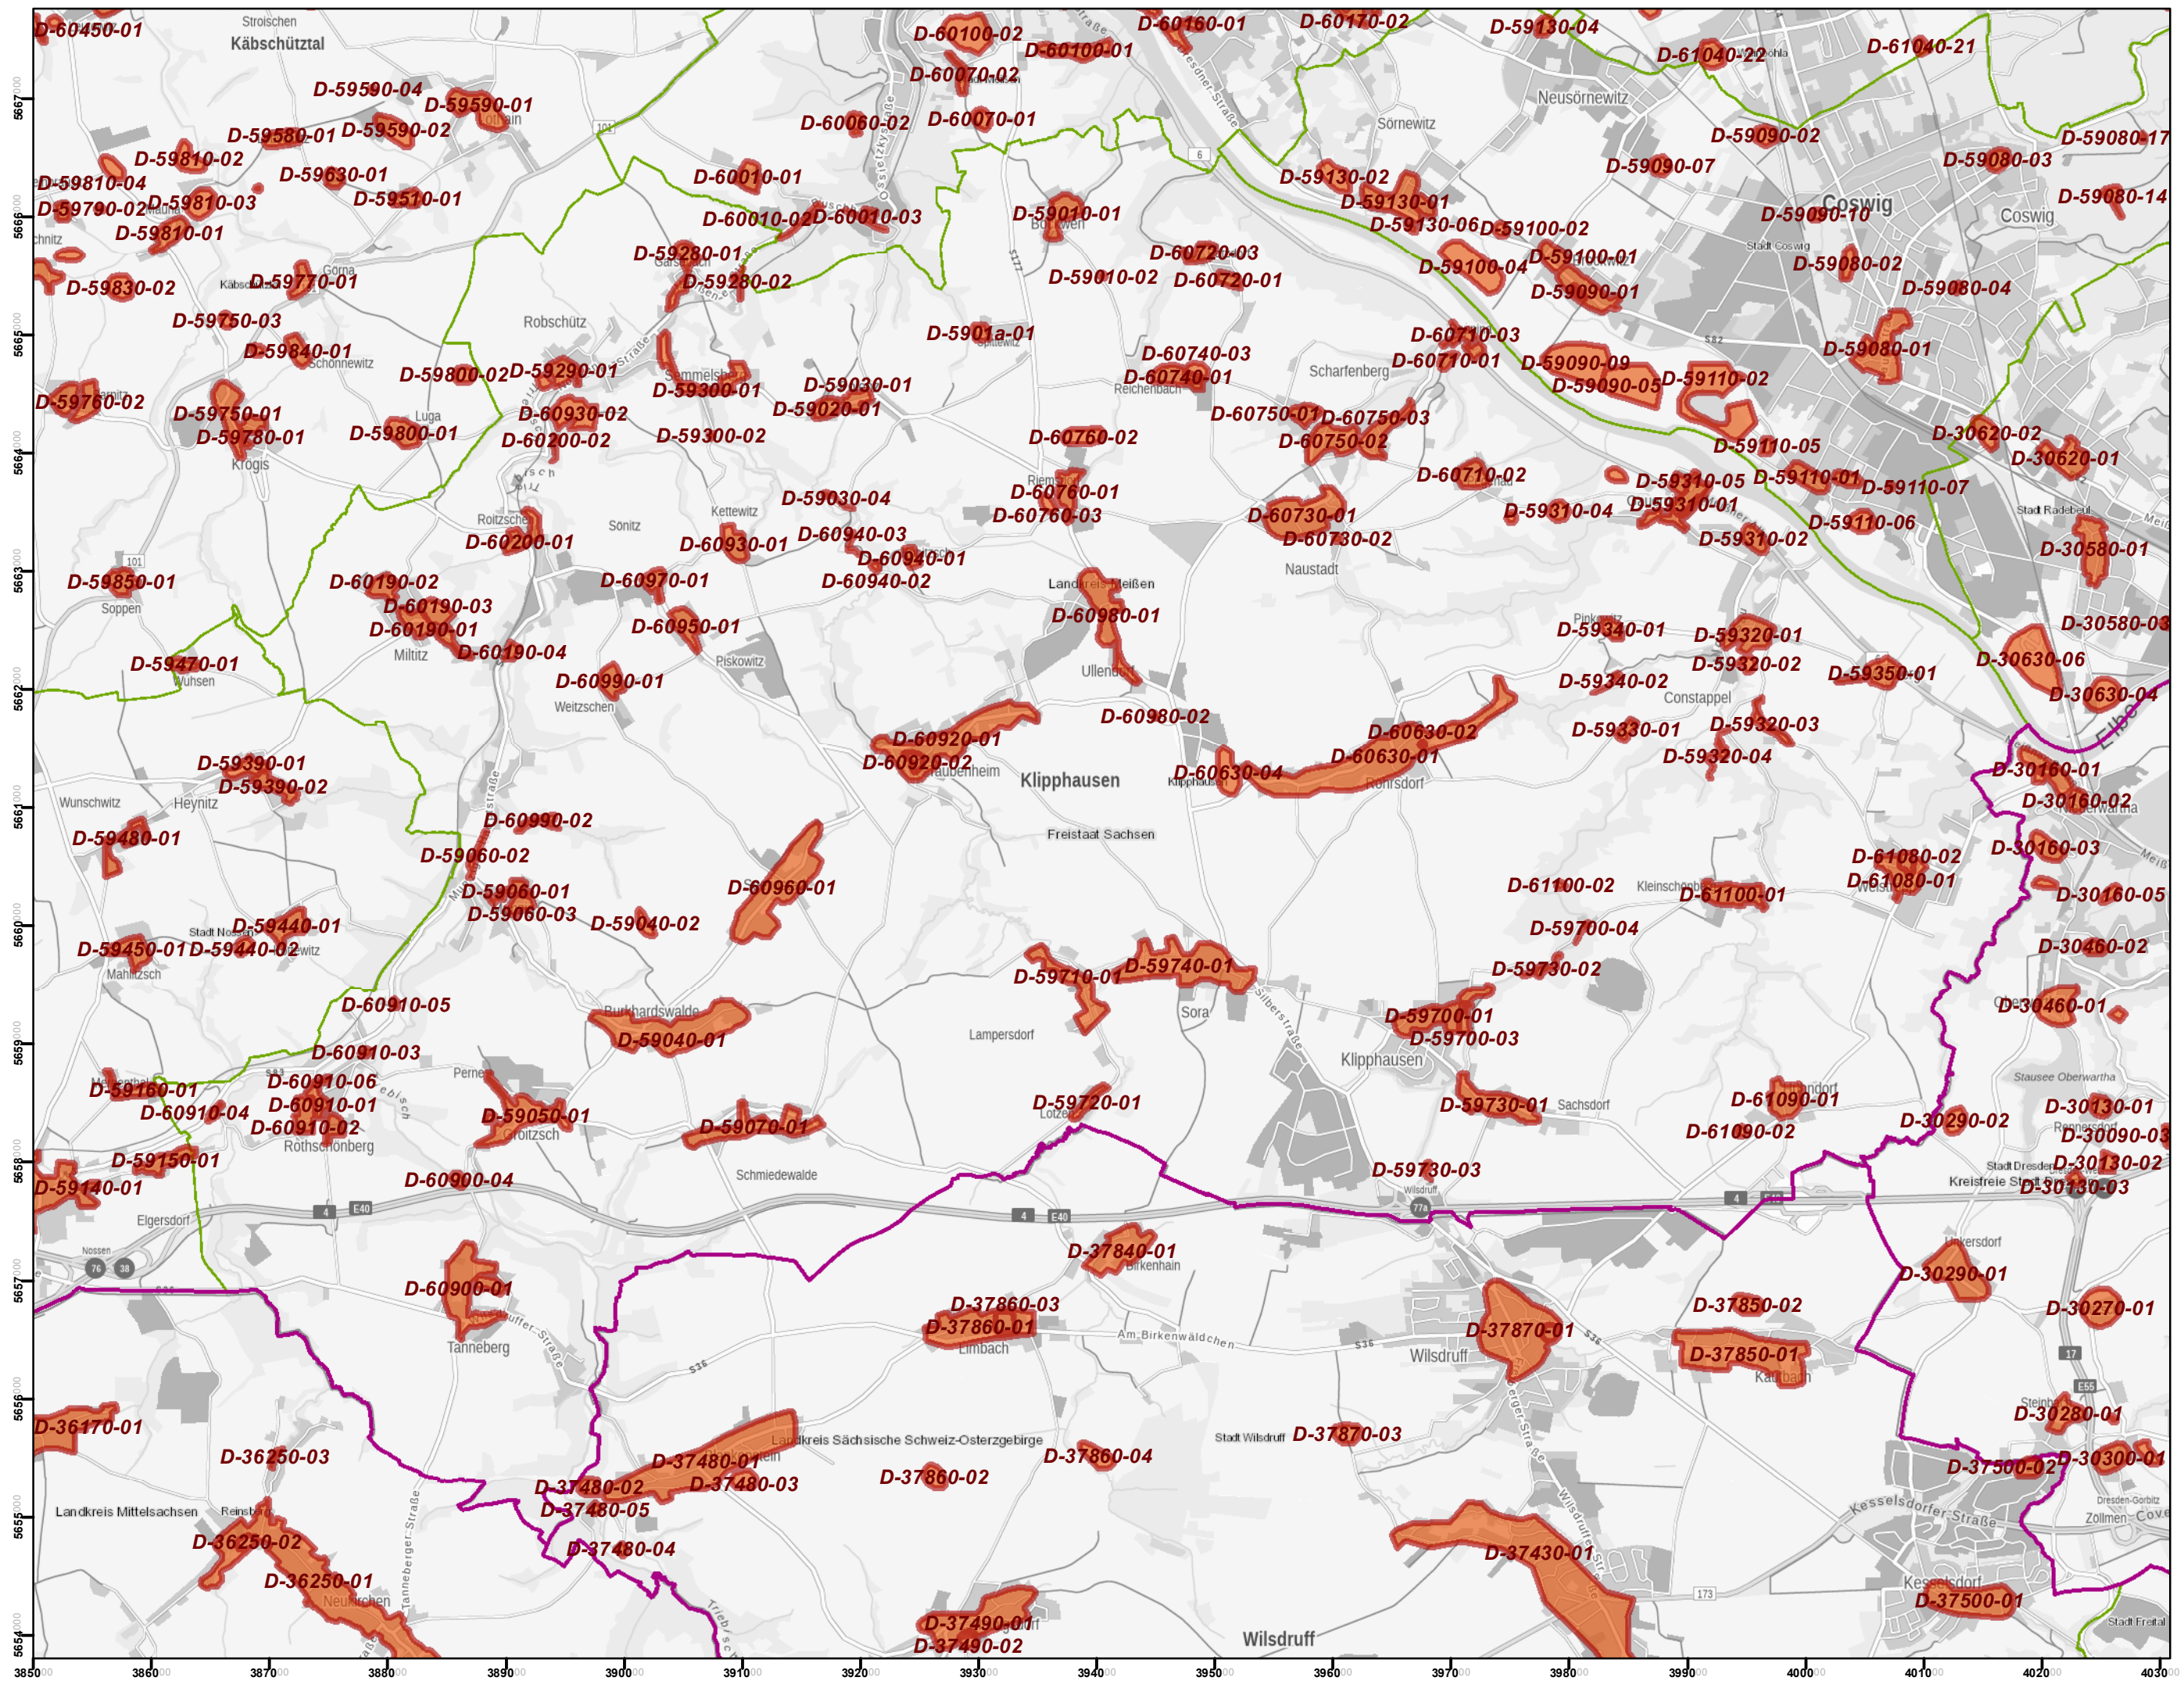

Archäologische Denkmale

Archäologische Denkmale stehen unter Schutz. Sie sind überall in Sachsen auch außerhalb der bekannten und verzeichneten Denkmalflächen in erheblichem Umfang zu erwarten. Vor Maßnahmen mit Bodeneingriffen muss in jedem Fall eine denkmalschutzrechtliche Stellungnahme zu den archäologischen Belangen eingeholt werden!

Quellen:
Kartenhintergrund
© Staatsbetrieb Geobasisinformation und Vermessung Sachsen, Archäologie
© Landesamt für Archäologie Sachsen, Recherche vom 17.02.2023

Maßstab 1:50.000